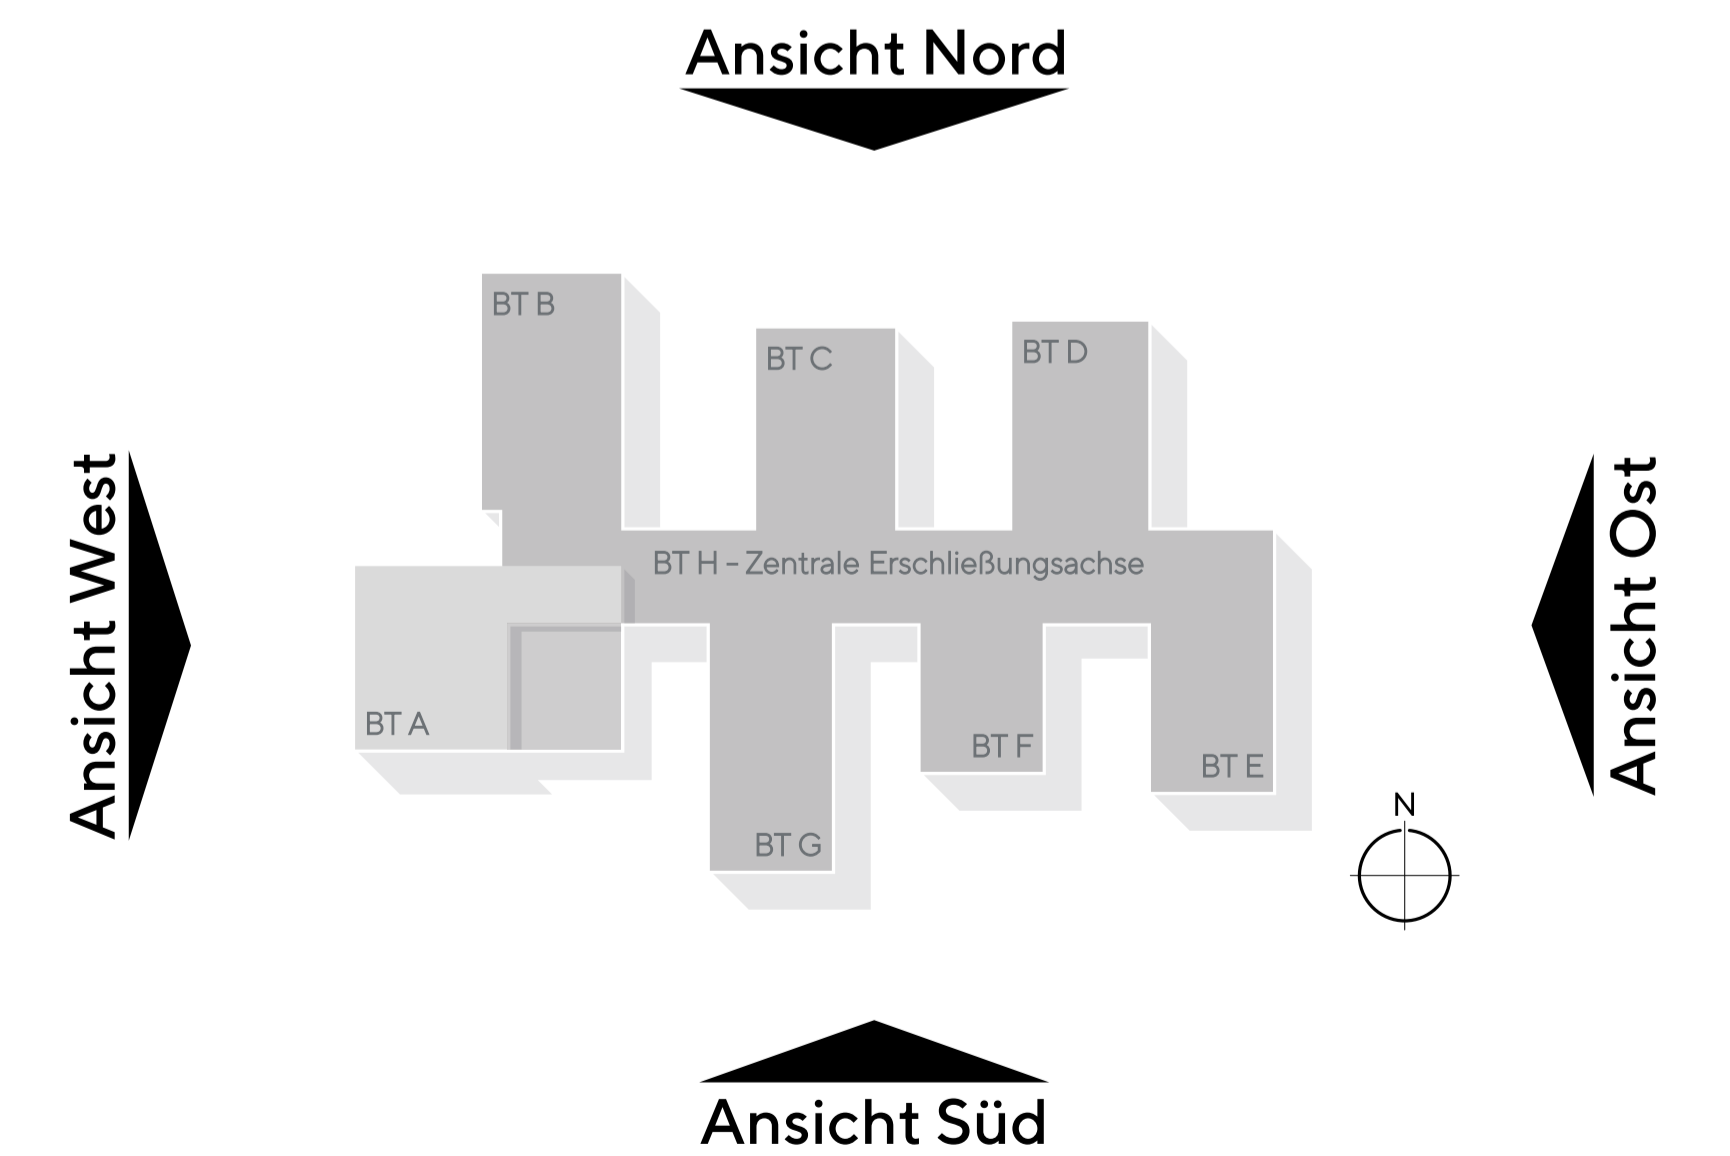

Ansicht Nord

Ansicht West

Ansicht Süd

Ansicht Ost

GESAMTSCHULE

3

 **Gütersloh**

habermann
— decker
architekten

GREENBOX
LANDSCHAFTS
ARCHITEKTEN

SIGURD LARSEN
DESIGN & ARCHITECTURE

Ansichten NSWO

M 1:200 